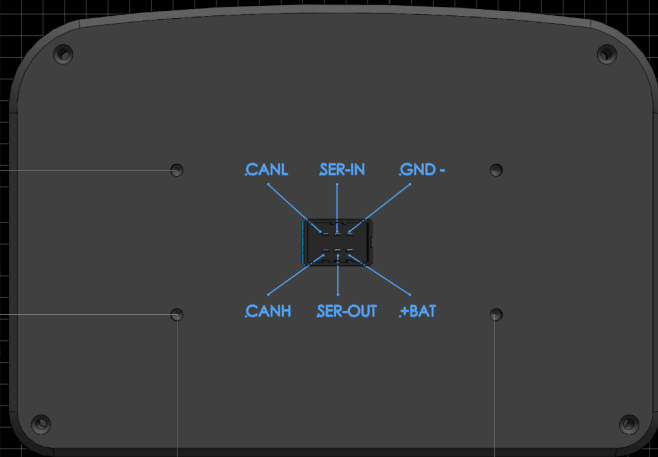

DASH WIRING

46.22

102.22